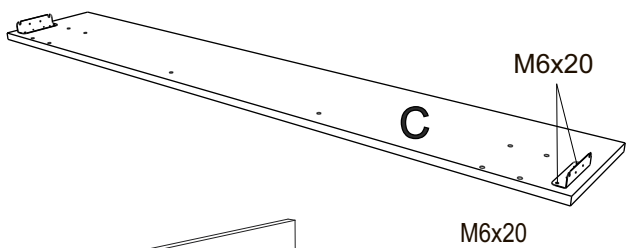

Съемный чехол
(упакован в коробку со спинкой)

Демпфер
резиновый
11 шт.**

Подпятник с
гвоздем
3 шт.***

* 12 - при ширине 160 и более, 11 - при ширине 120, 140, 10 - при ширине 80, 90.
** 10 - при ширине 80, 90.
*** 2 - при ширине 80, 90, 4 - при ширине 180, 200.

Инструкция по сборке кроватей Omega, Linda без подъемного механизма

www.sonum.ru

Схема установки подпятников

7

8

9

11

10