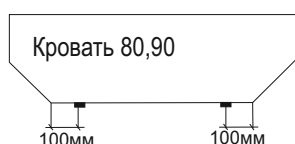

Съемный чехол
(упакован в коробку со спинкой)

Демпфер
резиновый
11 шт.**

Подпятник с
гвоздем
3 шт.***

* 12 - при ширине 160 и более, 11 - при ширине 120, 140, 10 - при ширине 80, 90.
** 10 - при ширине 80, 90.
*** 2 - при ширине 80, 90, 4 - при ширине 180, 200.

Инструкция по сборке кроватей Omega, Linda без подъемного механизма

www.sonum.ru

Схема установки подпятников

7

8

9

11

10