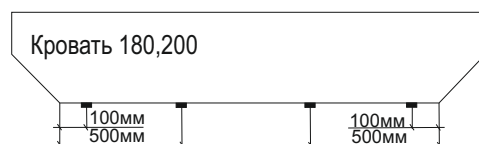

Съемный чехол
(упакован в коробку со спинкой)

Демпфер
резиновый
11 шт.**

Подпятник с
гвоздем
3 шт.***

* 12 - при ширине 160 и более, 11 - при ширине 120, 140, 10 - при ширине 80, 90.
** 10 - при ширине 80, 90.
*** 2 - при ширине 80, 90, 4 - при ширине 180, 200.

Инструкция по сборке кроватей Omega, Linda без подъемного механизма

www.sonum.ru

Схема установки подпятников

7

8

9

11

10