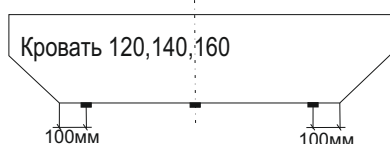

Съемный чехол
(упакован в коробку со спинкой)

Демпфер
резиновый
11 шт.**

Подпятник с
гвоздем
3 шт.***

* 12 - при ширине 160 и более, 11 - при ширине 120, 140, 10 - при ширине 80, 90.
** 10 - при ширине 80, 90.
*** 2 - при ширине 80, 90, 4 - при ширине 180, 200.

Инструкция по сборке кроватей Omega, Linda без подъемного механизма

www.sonum.ru

Схема установки подпятников

7

8

9

11

10