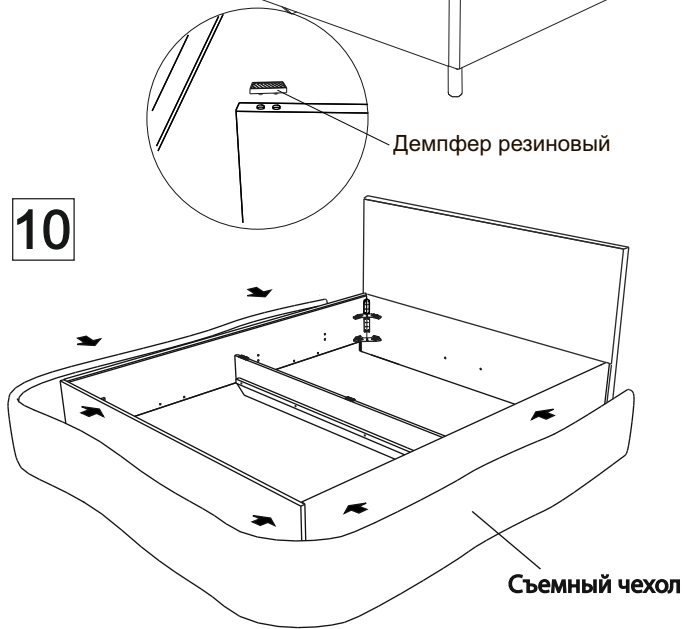

Съемный чехол
(упакован в коробку со спинкой)

Демпфер
резиновый
11 шт.**

Подпятник с
гвоздем
3 шт.***

* 12 - при ширине 160 и более, 11 - при ширине 120, 140, 10 - при ширине 80, 90.
** 10 - при ширине 80, 90.
*** 2 - при ширине 80, 90, 4 - при ширине 180, 200.

Инструкция по сборке кроватей Omega, Linda без подъемного механизма

www.sonum.ru

Схема установки подпятников

7

8

9

11

10