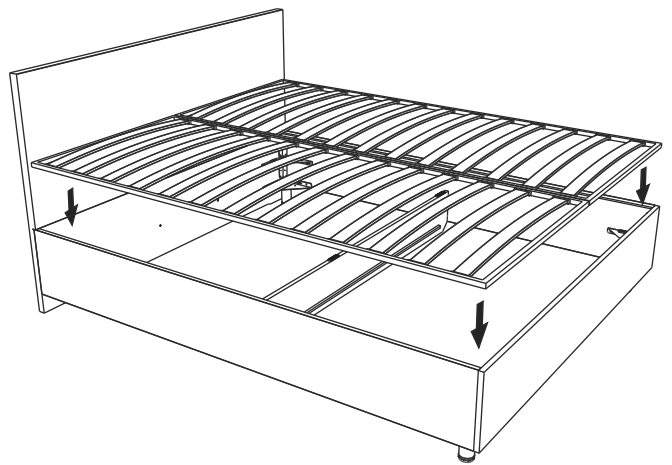

Съемный чехол
(упакован в коробку со спинкой)

Демпфер
резиновый
11 шт.**

Подпятник с
гвоздем
3 шт.***

* 12 - при ширине 160 и более, 11 - при ширине 120, 140, 10 - при ширине 80, 90.
** 10 - при ширине 80, 90.
*** 2 - при ширине 80, 90, 4 - при ширине 180, 200.

Инструкция по сборке кроватей Omega, Linda без подъемного механизма

www.sonum.ru

Схема установки подпятников

7

8

9

11

10