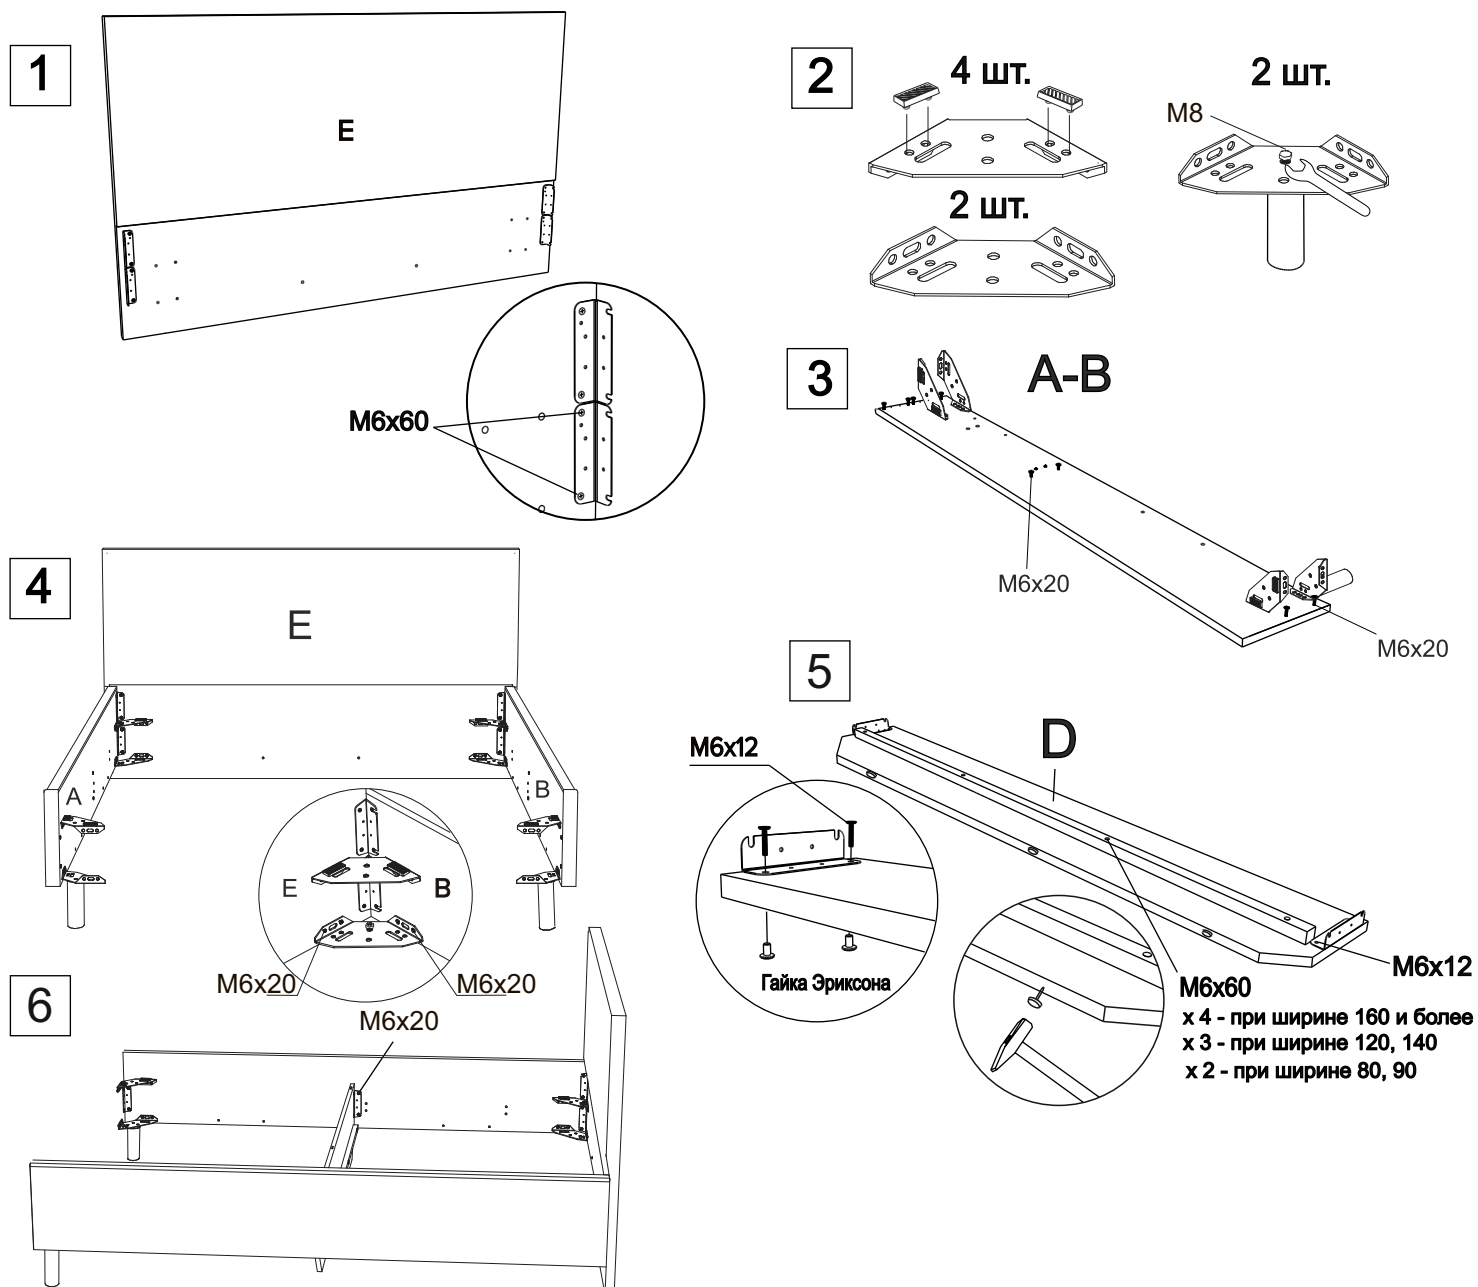

Съемный чехол
(упакован в коробку со спинкой)

Демпфер
резиновый
11 шт.**

Подпятник с
гвоздем
3 шт.***

* 12 - при ширине 160 и более, 11 - при ширине 120, 140, 10 - при ширине 80, 90.
** 10 - при ширине 80, 90.
*** 2 - при ширине 80, 90, 4 - при ширине 180, 200.

Инструкция по сборке кроватей Omega, Linda без подъемного механизма

www.sonum.ru

Схема установки подпятников

7

8

9

11

10