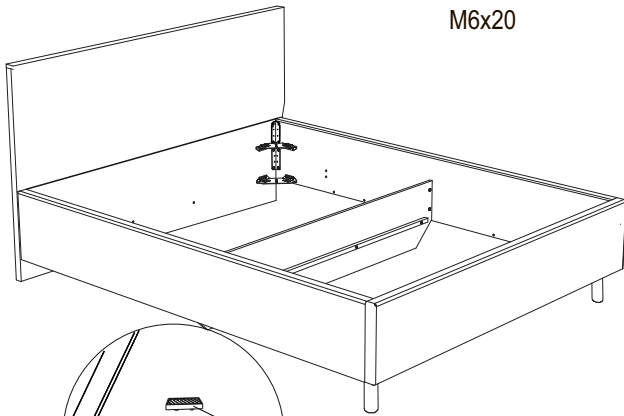

Съемный чехол
(упакован в коробку со спинкой)

Демпфер
резиновый
11 шт.**

Подпятник с
гвоздем
3 шт.***

* 12 - при ширине 160 и более, 11 - при ширине 120, 140, 10 - при ширине 80, 90.
** 10 - при ширине 80, 90.
*** 2 - при ширине 80, 90, 4 - при ширине 180, 200.

Инструкция по сборке кроватей Omega, Linda без подъемного механизма

www.sonum.ru

Схема установки подпятников

7

8

9

11

10