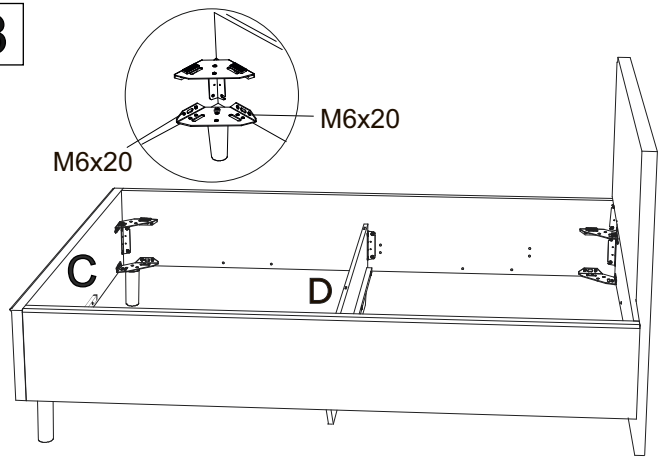

Съемный чехол
(упакован в коробку со спинкой)

Демпфер
резиновый
11 шт.**

Подпятник с
гвоздем
3 шт.***

* 12 - при ширине 160 и более, 11 - при ширине 120, 140, 10 - при ширине 80, 90.
** 10 - при ширине 80, 90.
*** 2 - при ширине 80, 90, 4 - при ширине 180, 200.

Инструкция по сборке кроватей Omega, Linda без подъемного механизма

www.sonum.ru

Схема установки подпятников

7

8

9

11

10